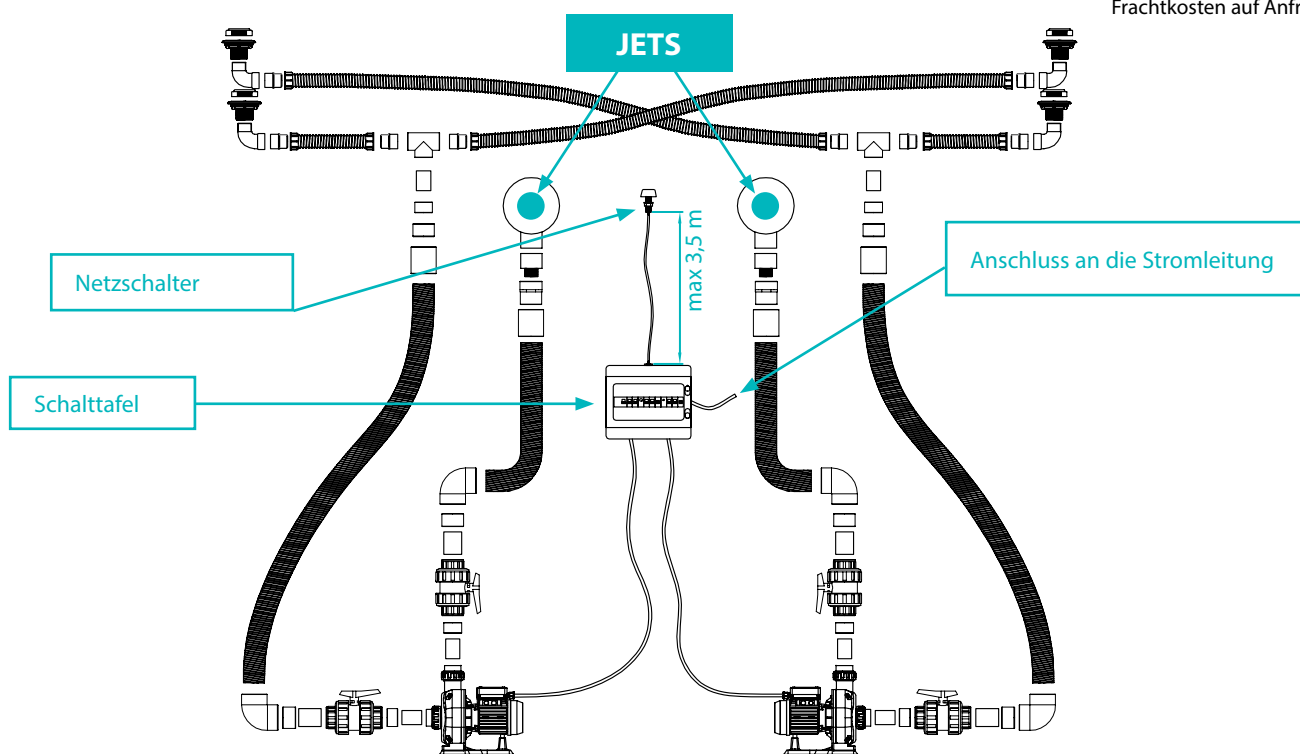

DolceVita Zubehör - Gegenstromanlage

Beschreibung	Laghetto Referenz	Artikel Nr.	UVP (inkl. MwSt.)
Gegenstromanlage DOLCEVITA LTI und YACHT für Becken mit 3 m Breite 2 Motoren, 2 Düsen, Steuereinheit, Fernbedienung	DVKITNCC030	C DVKITNCC030	5.245,00 €
Gegenstromanlage DOLCEVITA LTI und YACHT für Becken mit 4 m Breite 2 Motoren, 2 Düsen, Steuereinheit, Fernbedienung	DVKITNCC040	C DVKITNCC040	5.260,00 €
Gegenstromanlage DOLCEVITA LTI für Becken mit 5 m Breite 2 Motoren, 2 Düsen, Steuereinheit, Fernbedienung	DVKITNCC050	C DVKITNCC050	5.270,00 €
Ausschnitte für Gegenstromanlage	FOROFS	FOROFS	316,00 €

Installation der Gegenstromanlage ausschließlich an der kurzen Seite beim Technikraum.

Frachtkosten auf Anfrage.