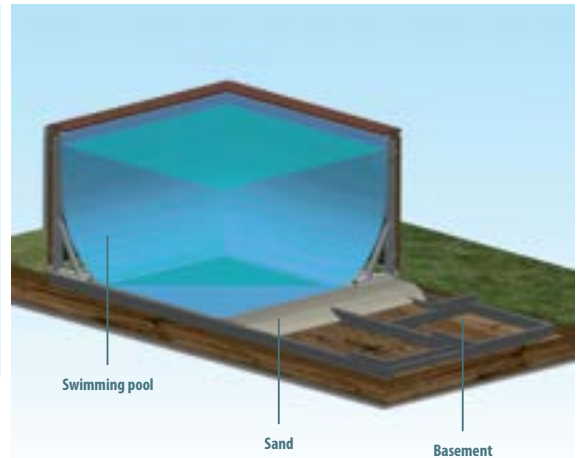

Stahl-Unterkonstruktion

zur Erstellung eines stabilen Fundaments bei Installation eines DolceVita ohne Betonbodenplatte

Beschreibung	Verpackungsabmessungen (B x L x H) cm	Gewicht (kg)	Laghetto Referenz	Artikel Nr.	UVP (inkl. MwSt.)	
Stahl-Unterkonstruktion	DOLCEVITA 3x5	80 x 180 x 50	215	DVC35KITTB	C 69626	2.825,00 €
	DOLCEVITA 3x6	80 x 180 x 60	252	DVC36KITTB	C 69627	3.295,00 €
	DOLCEVITA 3x7	80 x 180 x 70	289	DVC37KITTB	C 69628	3.760,00 €
	DOLCEVITA 4x8	80 x 180 x 90	350	DVC48KITTB	C 69629	4.590,00 €
	DOLCEVITA 4x9	80 x 180 x 100	387	DVC49KITTB	C 69630	5.055,00 €
	DOLCEVITA 5x10	80 x 180 x 155	578	DVC510KITTB	C 69631	7.685,00 €

Frachtkosten für Stahl-Unterkonstruktion (Bestellung ohne Becken) auf Anfrage.
Frachtkosten bei Bestellung mit Becken DolceVita siehe 23.