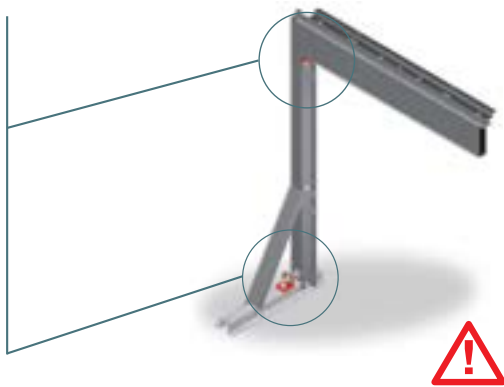

Wichtig insbesondere zur Justierung und Fixierung der Beckenstruktur bei Installation an vertikaler Mauer oder am Hang;

Installation nur bei nicht befülltem Pool.

Beschreibung	Verpackungsabmessungen (B x L x H) cm	Gewicht (kg)	Laghetto Referenz	Artikel Nr.	UVP (inkl. MwSt.)	
Justierungs- und Fixierungskit	DOLCEVITA 24	25 x 25 x 25	6	DV24KITAL	C 69616	345,00 €
	DOLCEVITA 25	25 x 25 x 25	7	DV25KITAL	C 69617	418,00 €
	DOLCEVITA 35	25 x 25 x 25	8,5	DV35KITAL	C 69619	475,00 €
	DOLCEVITA 36	40 x 30 x 30	9,5	DV36KITAL	C 69618	552,00 €
	DOLCEVITA 37	40 x 30 x 30	11	DV37KITAL	C 69620	610,00 €
	DOLCEVITA 48	40 x 30 x 30	13,5	DV48KITAL	C 69621	742,00 €
	DOLCEVITA 49	40 x 30 x 30	14,5	DV49KITAL	C 69622	818,00 €
	DOLCEVITA 510	40 x 30 x 30	17	DV510KITAL	C 69623	950,00 €