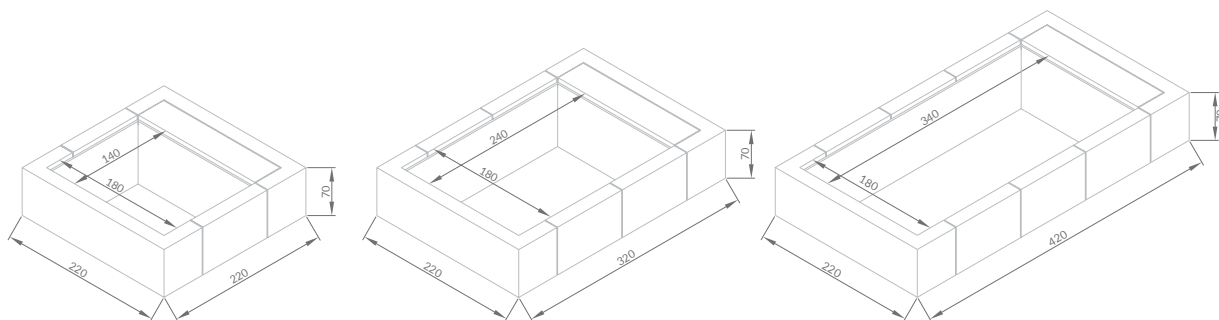

**Technikbox mit Filterpumpe
und Equipment**

Skimfilter

LED-Scheinwerfer, weiß,
Ø 55 mm, 12 Volt, 3,6 Watt,
IPX8 (nur in weiß möglich)

Hochbeständige,
gewebeverstärkte Folie

Grundstruktur aus Edelstahl
und feuerverzinktem,
epoxyd-beschichtetem Stahl

**Außenverkleidung aus
Kunstrattan-Paneelen auf
lackiertem Aluminiumgestell,**
in drei Farben erhältlich